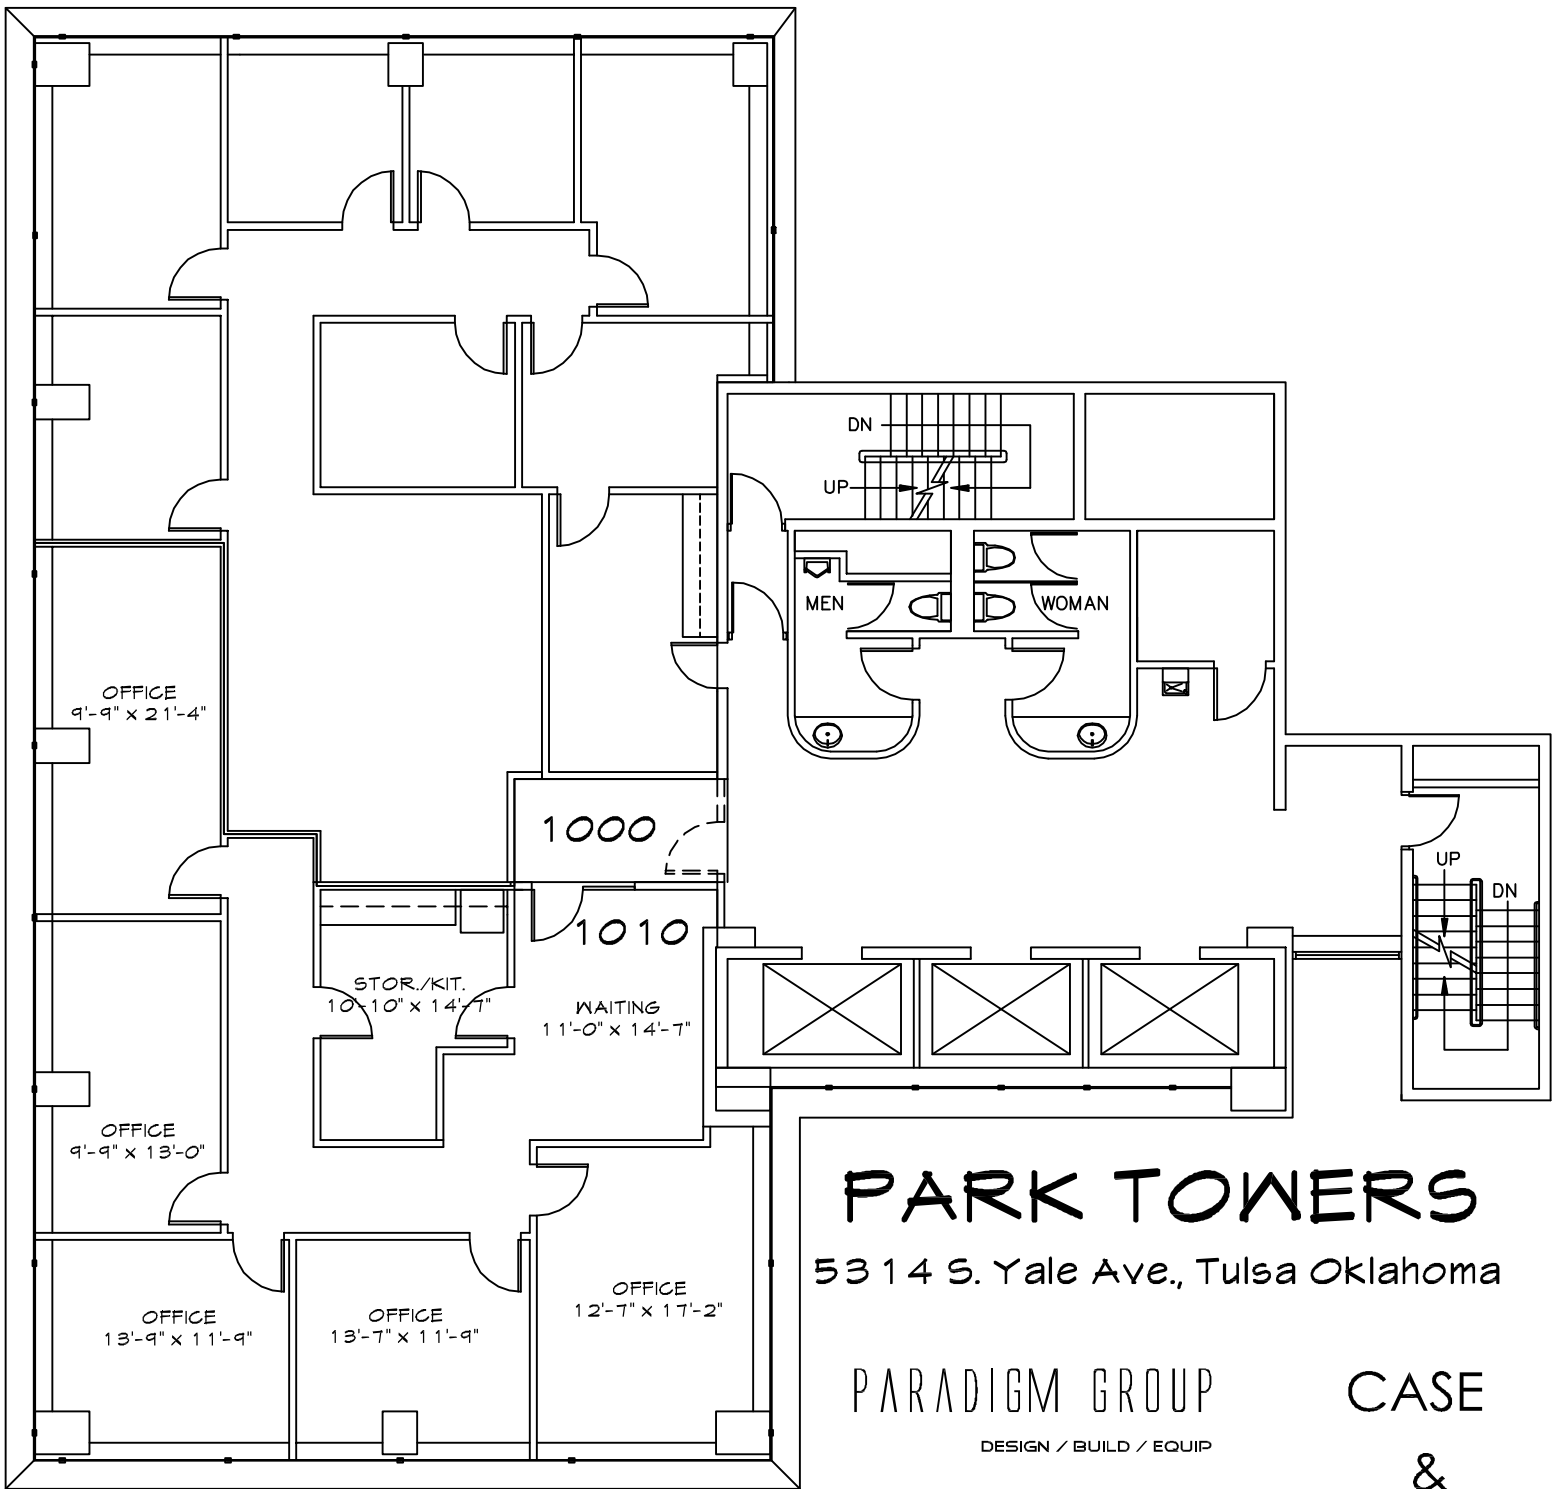

SUITE 1000  
 1719.08 USF  
 1976.94 RSF

SUITE 1010  
 1632.73 USF  
 1877.64 RSF

# PARK TOWERS

5314 S. Yale Ave., Tulsa Oklahoma

PARADIGM GROUP

DESIGN / BUILD / EQUIP

5314 SO. YALE AVE., STE. 418  
 TULSA, OKLAHOMA 74135

CASE  
 &  
 ASSOC.